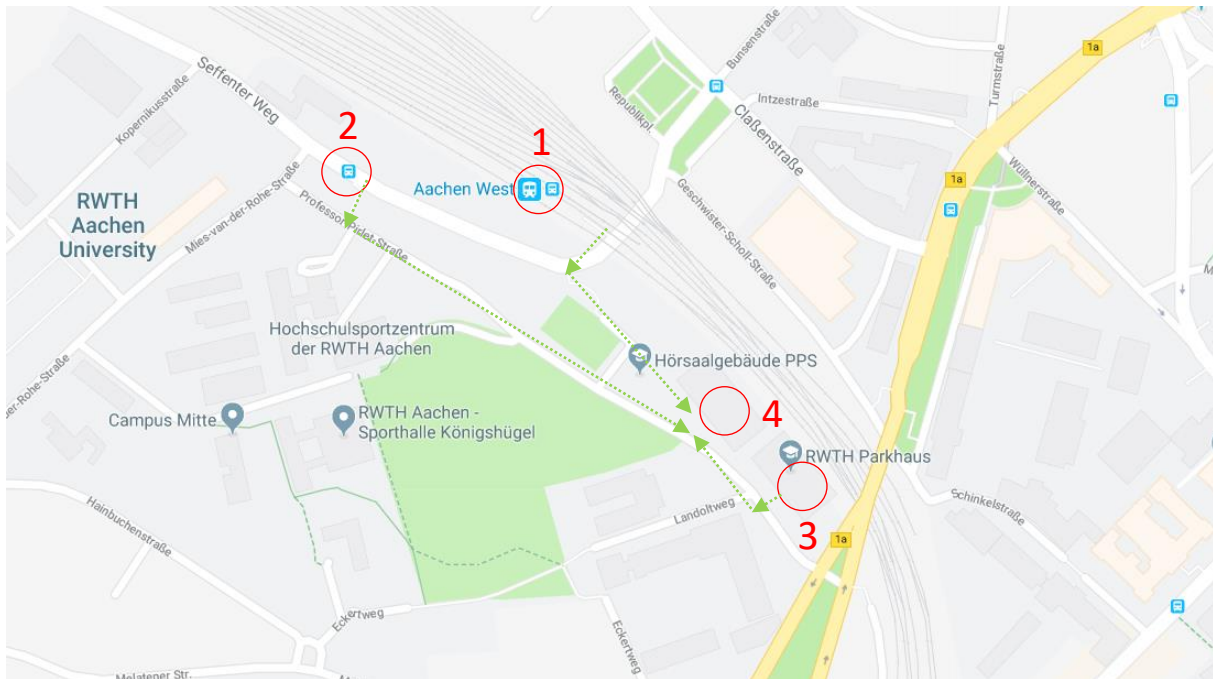

### **Mit dem Bus**

Die nächstgelegene Bushaltestelle zum Hörsaalgebäude PPS ist die Haltestelle Mies-van-der-Rohe-Straße. Von Aachen Hauptbahnhof nehmen Sie bitte die Linie 3A Richtung Ponttor/Uniklinik bis zur Haltestelle Mies-van-der-Rohe-Straße. Die Professor-Pirlet-Straße befindet sich parallel zur Haltestelle (s.u. Übersichtskarte).

### **Anfahrt über die A44 aus Richtung Düsseldorf**

Auf der A44 bis zum Autobahnkreuz Aachen

weiter auf der A4 in Richtung Heerlen, Antwerpen

an der AS Aachen-Zentrum Würselen nach rechts abfahren

### **Navigation durch Aachen**

An der Ampel rechts in die Krefelder Str. in Richtung Aachen-Zentrum abbiegen

Nach der 7. Ampel rechts in die Ludwigsallee einbiegen

Am Ponttor vorbei über die Bahnbrücke und dahinter rechts in die Prof. Pirlet-Straße einbiegen.

Das Gebäude befindet sich hinter dem großen RWTH Parkhaus auf der rechten Seite.

Übersichtskarte: Die Pfeile weisen den Fußweg vom Bahnhof Aachen West (1), der Bushaltestelle Mies-van-der Rohe-Straße (2) und vom RWTH Parkhaus (3) zum Hörsaalgebäude PPS (4)